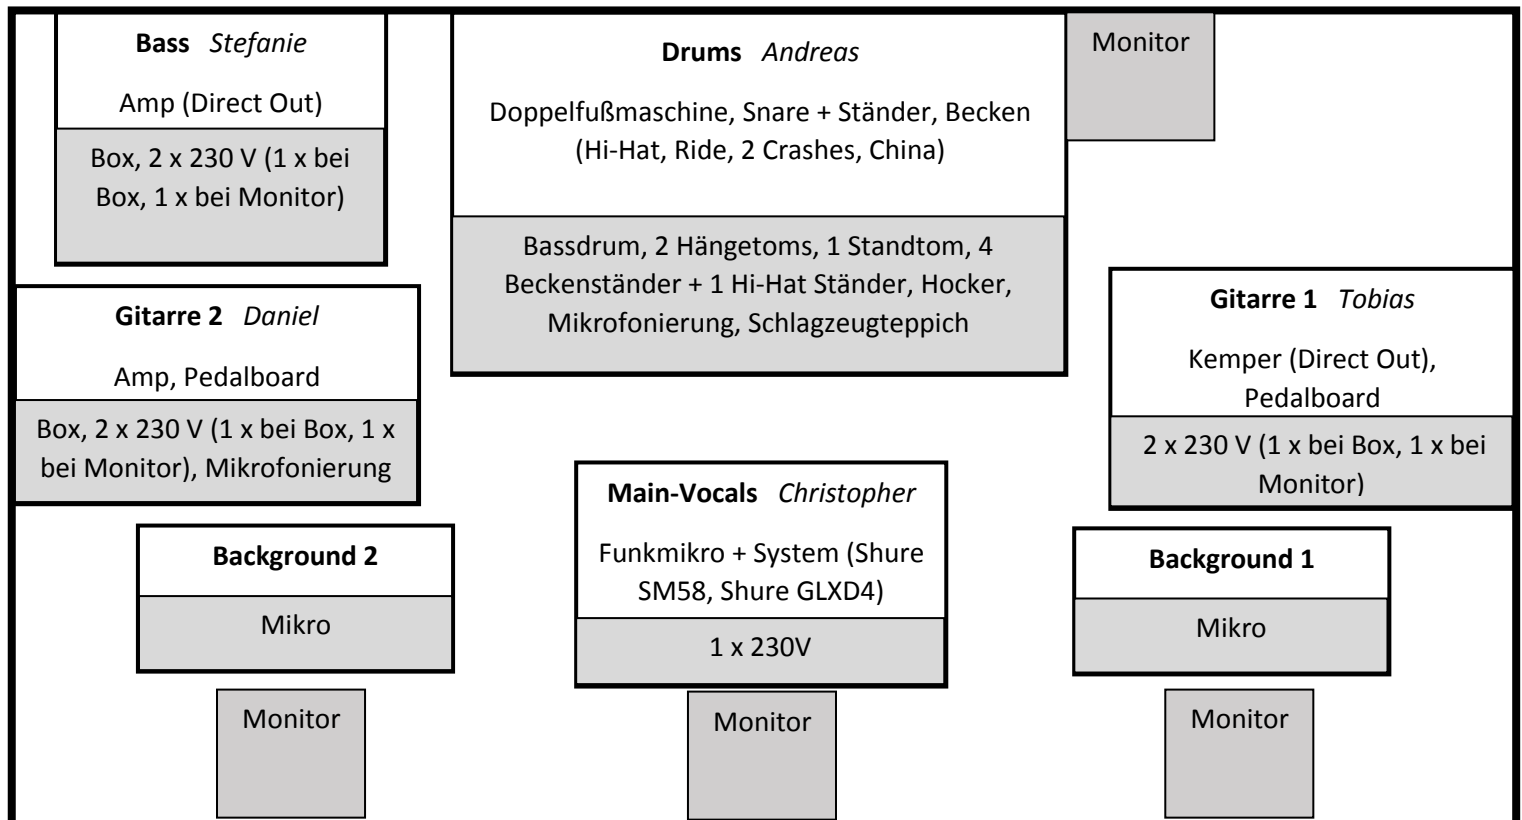

## Stagerider Infected Authority

Das bringen wir mit.	Das brauchen wir.
----------------------	-------------------

Sofern nicht anders abgesprochen, reisen wir ohne eigenen Ton- und Lichttechniker an.

Zu Beginn des Gigs soll ein Intro eingespielt werden, dieses befindet sich auf einer CD.

Wenn es die Bühnengröße zulässt, hängen wir ein Backdrop (HxB: 3mx4m) auf.

Wir verwenden kein In-Ear Monitoring und keine Sampler.